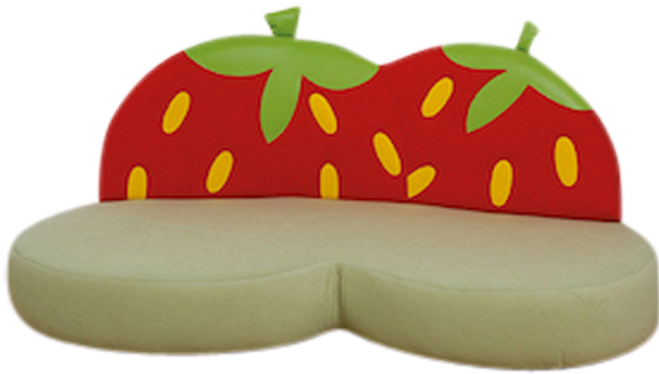

LO-KSERD

PRODUKTDATENBLATT
WWW.CONEN-SYSTEMS.COM

KINDERSOFA ERDBEERE

B/H/T 160X70X90CM

PRODUKTBESCHREIBUNG

Entdecken Sie das süße Abenteuer für Ihre Kleinen – unser Kindersofa in Form einer fröhlichen Erdbeere! Dieses entzückende und bequeme Sofa bringt Farbe und Freude ins Kinderzimmer. Mit seiner einladenden Form und dem weichen Material lädt das Erdbeer-Sofa Ihre Kinder zum Spielen, Lesen und Entspannen ein. Das liebevolle Design zaubert ein Lächeln auf jedes Gesicht und schafft einen gemütlichen Rückzugsort für Ihre kleinen Abenteuerer. Erwecken Sie die Fantasie Ihrer Kinder mit unserem Kindersofa Erdbeere – eine fruchtige Portion Spaß und Gemütlichkeit für grenzenlose Kreativität!

EIGENSCHAFTEN

- platzsparendes, stilvolles, robustes und komfortables Design
- vielseitige Nutzung
- einfache Pflege

Artikelnummer	LO-KSERD	
Breite / Höhe / Tiefe	1600 mm / 700 mm / 900 mm	63" / 27.6" / 35.4"